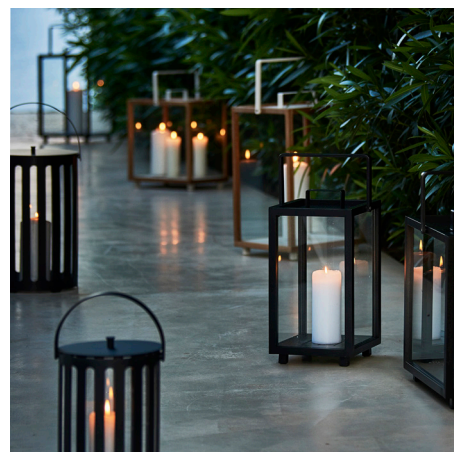

Sommerfesten

Forlæng de mørke aftener med lanterner og lamper

Nyd livsalige aftener med dine kollegaer i skæret fra udendørs lamper og hyggelige lanterner med stearinlys. Kombiner forskellige lyskilder og placer dem rundt omkring på terrassen. Det vil skabe en hyggelig og afslappet stemning, der kan bidrage til at man får brugt udeområdet i de senere timer af døgnet også.