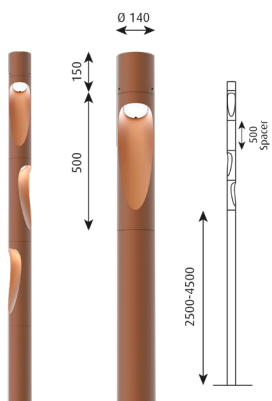

Udendørsbelysning

henviser til enhver form for belysning, der er installeret udenfor en bygning, hjem eller en anden struktur. Udendørsbelysning kan bruges til at oplyse indgangen til et virksomheden, hjem og gangstier, haver, terrasser og andre udendørsområder.

Æstetisk udendørsbelysning kan hjælpe med at skabe en stemning eller atmosfære i en udendørs plads, og kan også være med til at fremhæve visse træk eller elementer i landskabet eller bygningen. Udendørsbelysning kan variere i form af lyskilder, farver og design.